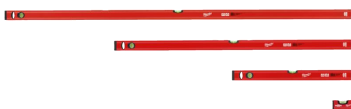

€ 59,-

Wasserwaagen Slim Promo Set 4teilig

je 1 Stk. 180/120/60/10cm

€ 55,-

Schlagschnurgerät 30m Länge

€ 25,-

Unsere Partner

Einfach besser. Powered by Quality – smart technology.