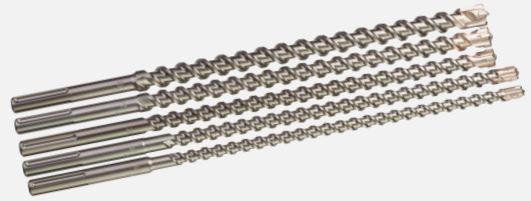

€ 239,-

* Aktionssondernettopreise gültig nur solange der Vorrat reicht

Zubehör

SDS-Plus Bohrer-Meißelset

je 1x 5/6x115mm, 6/8/10x165mm, Spitz-, Flach und Breitmeißel je 1x

€ 49,-

SDS-Max Bohrer-Set 5tlg.

je 1x 16/18x540mm, 20/22/25x520mm

€ 319,-

Schrauber-Bit Set 32tlg.

- Shockwave - schlagfest
- extra kompakte Kunststoffbox
- schlagfeste Bits 31x25mm
- 1xPH1, 2xPH2, 1xPH3, 1xPZ1, 2xPZ2, 1xPZ3, 2xTX10, 2xTX15, 3xTX20, 2xTX25, 2xTX30, 1xTX40, 1xTXBO7, 1xTXB08, 1xTXB09/10/15/20/25, 1x HEX 3/4/5/6mm, 1x Bit-Halter schlagfest mit 73mm Länge