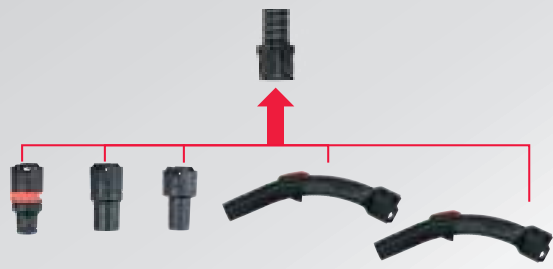

Neu: Zubehör mit Quick-Funktion

Einfaches und schnelles Wechseln der Aufsätze