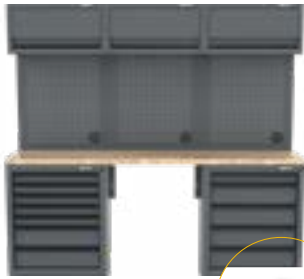

im Bild WS4H

WORKSPACE KOMBI-WERKSTATTEINRICHTUNG WS4

- Wählbare Arbeitsplatten: Hochwertiges Holz oder Edelstahlummantelung
- Modular erweiterbar: Freie Module zur individuellen Nachrüstung erhältlich
- Alle Module versperrbar
- Alle Schubladen mit Softclose
- Griffleiste aus Aluminium

Artikelnummer	Beschreibung	Preis exkl. MwSt.	Preis inkl. MwSt.
WS4H	Kombi-Werkstatteinrichtung mit Holz-Arbeitsplatte (2400 x 495 x 2000 mm)	€ 2.278,00	€ 2.733,60
WS4E	Kombi-Werkstatteinrichtung mit Edelstahl-ummantelter Arbeitsplatte (2400 x 495 x 2000 mm)	€ 2.371,00	€ 2.845,20
WS4H-60	Kombi-Werkstatteinrichtung mit Holz-Arbeitsplatte TIEFE ARBEITSPLATTE (2400 x 645 x 2000 mm)	€ 2.649,00	€ 3.178,80
WS4E-60	Kombi-Werkstatteinrichtung mit Edelstahl-ummantelter Arbeitsplatte TIEFE ARBEITSPLATTE (2400 x 645 x 2000 mm)	€ 2.768,00	€ 3.321,60