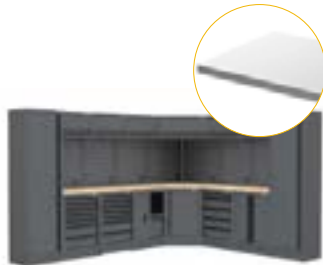

im Bild WS13H

Artikelnummer	Beschreibung	Preis exkl. MwSt.	Preis inkl. MwSt.
WS13H	Kombi-Werkstatteinrichtung mit Holz-Arbeitsplatte (3500 x 2800 x 495 x 2000 mm)	€ 6.690,00	€ 8.028,00
WS13E	Kombi-Werkstatteinrichtung mit Edelstahl-ummantelter Arbeitsplatte (3500 x 2800 x 495 x 2000 mm)	€ 6.890,00	€ 8.268,00
WS13H-60	Kombi-Werkstatteinrichtung mit Holz-Arbeitsplatte TIEFE ARBEITSPLATTE (3500 x 2800 x 645 x 2000 mm)	€ 7.590,00	€ 9.108,00
WS13E-60	Kombi-Werkstatteinrichtung mit Edelstahl-ummantelter Arbeitsplatte TIEFE ARBEITSPLATTE (3500 x 2800 x 645 x 2000 mm)	€ 8.060,00	€ 9.672,00

WORKSPACE WASCHBECKENMODUL

- Armatur von hansgrohe
- Hochwertiges Edelstahlwaschbecken
- Leicht zu reinigen
- Komplettmodul inkl. Lochwand und Hängeschrank
- Inklusive Anschlüsse
- Abmessung 680 x 495 x 2000 mm