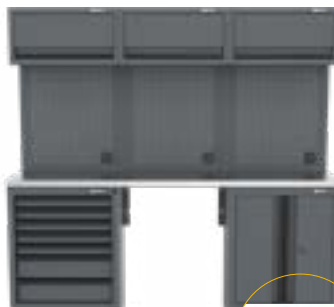

im Bild WS6E

WORKSPACE KOMBI-WERKSTATTEINRICHTUNG WS6

- Wählbare Arbeitsplatten: Hochwertiges Holz oder Edelstahlummantelung
- Modular erweiterbar: Freie Module zur individuellen Nachrüstung erhältlich
- Alle Module versperrbar
- Alle Schubladen mit Softclose
- Griffleiste aus Aluminium

Artikelnummer	Beschreibung	Preis exkl. MwSt.	Preis inkl. MwSt.
WS6H	Kombi-Werkstatteinrichtung mit Holz-Arbeitsplatte (2400 x 495 x 2000 mm)	€ 2.038,00	€ 2.445,60
WS6E	Kombi-Werkstatteinrichtung mit Edelstahl-ummantelter Arbeitsplatte (2400 x 495 x 2000 mm)	€ 2.131,00	€ 2.557,20
WS6H-60	Kombi-Werkstatteinrichtung mit Holz-Arbeitsplatte TIEFE ARBEITSPLATTE (2400 x 645 x 2000 mm)	€ 2.409,00	€ 2.890,80
WS6E-60	Kombi-Werkstatteinrichtung mit Edelstahl-ummantelter Arbeitsplatte TIEFE ARBEITSPLATTE (2400 x 645 x 2000 mm)	€ 2.528,00	€ 3.033,60