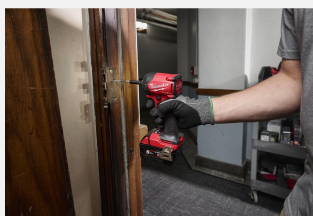

auch als solo Version erhältlich € 349,-

inkl. 2x M18 B5Ah Akku, M12-18FC Schnellladegerät in HD-Box

€ 529,-

Milwaukee M18 FDIRQ-502X SET Akku-SURGE Schlagschrauber

- 1/4" HEX Aufnahme
- max. Drehmoment 113Nm
- Leerlaufdrehzahl 1200/2100/3200 U/min
- ultrakompakte Bauform mit nur 110mm Kopflänge
- 3 Geschwindigkeitsstufen
- dreifach LED Beleuchtung
- Gewicht inkl. Akku 1,8 kg