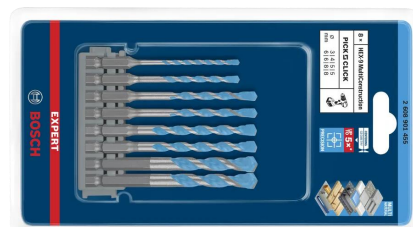

HEX9 multiconstruction Bohrer set 8-teilig 3/4/5/5/6/6/8/8mm