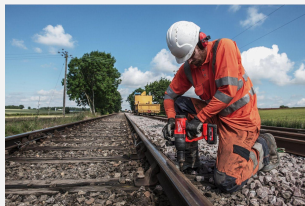

inkl. Deckenklemme, Laserzieltafel, EXBA18V-40 Akku,
GAL18V-40 Schnellladegerät in L-Boxx

€ 799,-

Milwaukee M18

M18

Milwaukee M18 ONEFHIWF1-802X SET Akku-Schlagschrauber 1"

- 1" Vierkant Aufnahme
- max. Drehmoment 2033Nm
- max. Lösemoment 2400Nm
- Schlagzahl 0-2500bpm
- 4 einstellbare Drehmomentstufen
- ONE-KEY kompatibel
- Gewicht inkl. Akku 5,9 kg