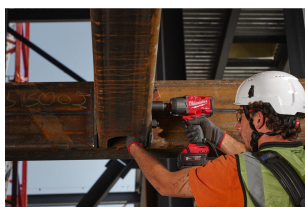

Milwaukee M18

M18

Milwaukee M18 ONEFHIWF1-802X SET Akku-Schlagschrauber 1"

- 1" Vierkant Aufnahme
- max. Drehmoment 2033Nm
- max. Lösemoment 2400Nm
- Schlagzahl 0-2500bpm
- 4 einstellbare Drehmomentstufen
- ONE-KEY kompatibel
- Gewicht inkl. Akku 5,9 kg

auch als solo Version erhältlich € 499,-

inkl. 2x M18 FB8Ah FORGE Akku, M12-18FC Schnellladegerät in HD-Box

€ 849,-

Milwaukee M18 FHIW2F12-502X SET Akku-Schlagschrauber 1/2"

- 1/2" Vierkant Aufnahme
- max. Drehmoment 1220Nm
- max. Lösemoment 2034Nm
- Schlagzahl 0-2400bpm
- 4 Modi Drive Control
- robustes Getriebegehäuse
- Gewicht inkl. Akku 3,4 kg

auch als solo Version erhältlich € 349,-

inkl. 2x M18 B5Ah Akku, M12-18FC Schnellladegerät in HD-Box

€ 529,-

Milwaukee M18 FDIRQ-502X SET Akku-SURGE Schlagschrauber

- 1/4" HEX Aufnahme
- max. Drehmoment 113Nm
- Leerlaufdrehzahl 1200/2100/3200 U/min
- ultrakompakte Bauform mit nur 110mm Kopflänge
- 3 Geschwindigkeitsstufen
- dreifach LED Beleuchtung
- Gewicht inkl. Akku 1,8 kg

auch als solo Version erhältlich € 339,-

inkl. 2x M18 B5Ah Akku, M12-18FC Schnellladegerät in HD-Box

€ 459,-

Milwaukee M18 FSAGF125XB-0X solo Akku-Flachkopfwinkelschleifer

- Leistung eines 1200 Watt Kabelgerätes
- flaches Kopfdesign für Winkelarbeiten bis 42°
- Leerlaufdrehzahl 8500 U/min
- Rapid Stop Funktion bremst in unter 2 Sekunden
- Wiederanlaufschutz und Anti-Kickback
- Scheiben ø125mm
- Gewicht inkl. Akku 2,6 kg

inkl. Staubschutzgitter, M14 Spannmutter in HD-Box

€ 299,-